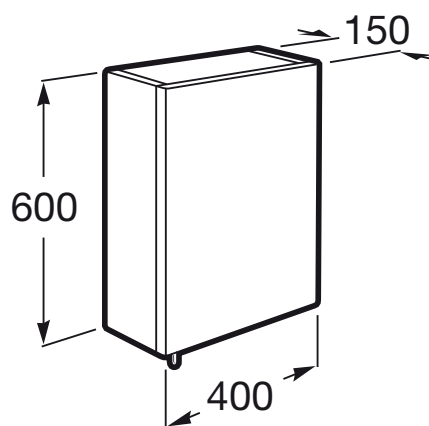

Esta colección es una propuesta versátil, joven y urbana, adaptable a cualquier tipo de espacios que combinan practicidad, elegancia y diseño.